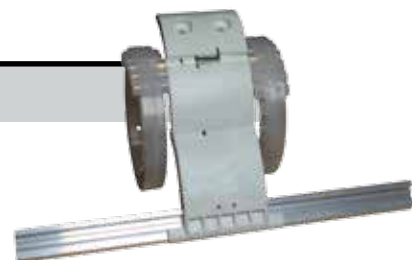

Feltolásgátló HS8K40 / HS8K60 / HS8K70

- Feltolásgátló 2 db rögzítőgyűrűvel
- SW40 / SW60 / SW70 nyolcszögtengelyekhez