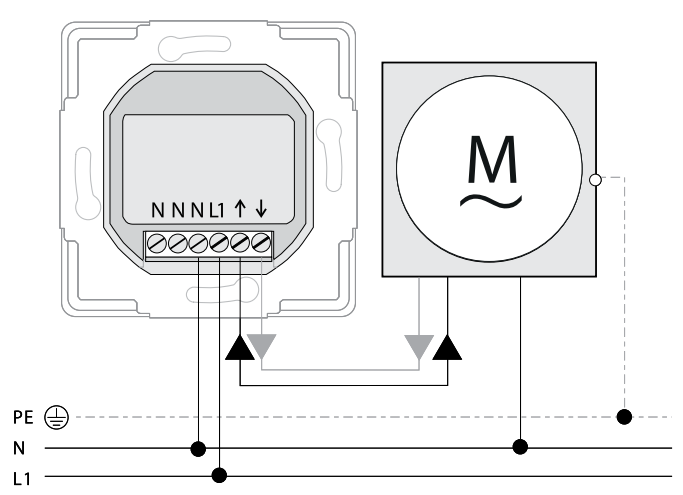

Mechanikus végállású csőmotor

Elektronikus végállású csőmotor

Elektronikus végállású beépített rádiós csőmotor

Rojaflex RDT2 időkapcsoló

THOR időkapcsoló

Rojaflex TDR2C relé

... wir bewegen was

... gerne auch für Sie!