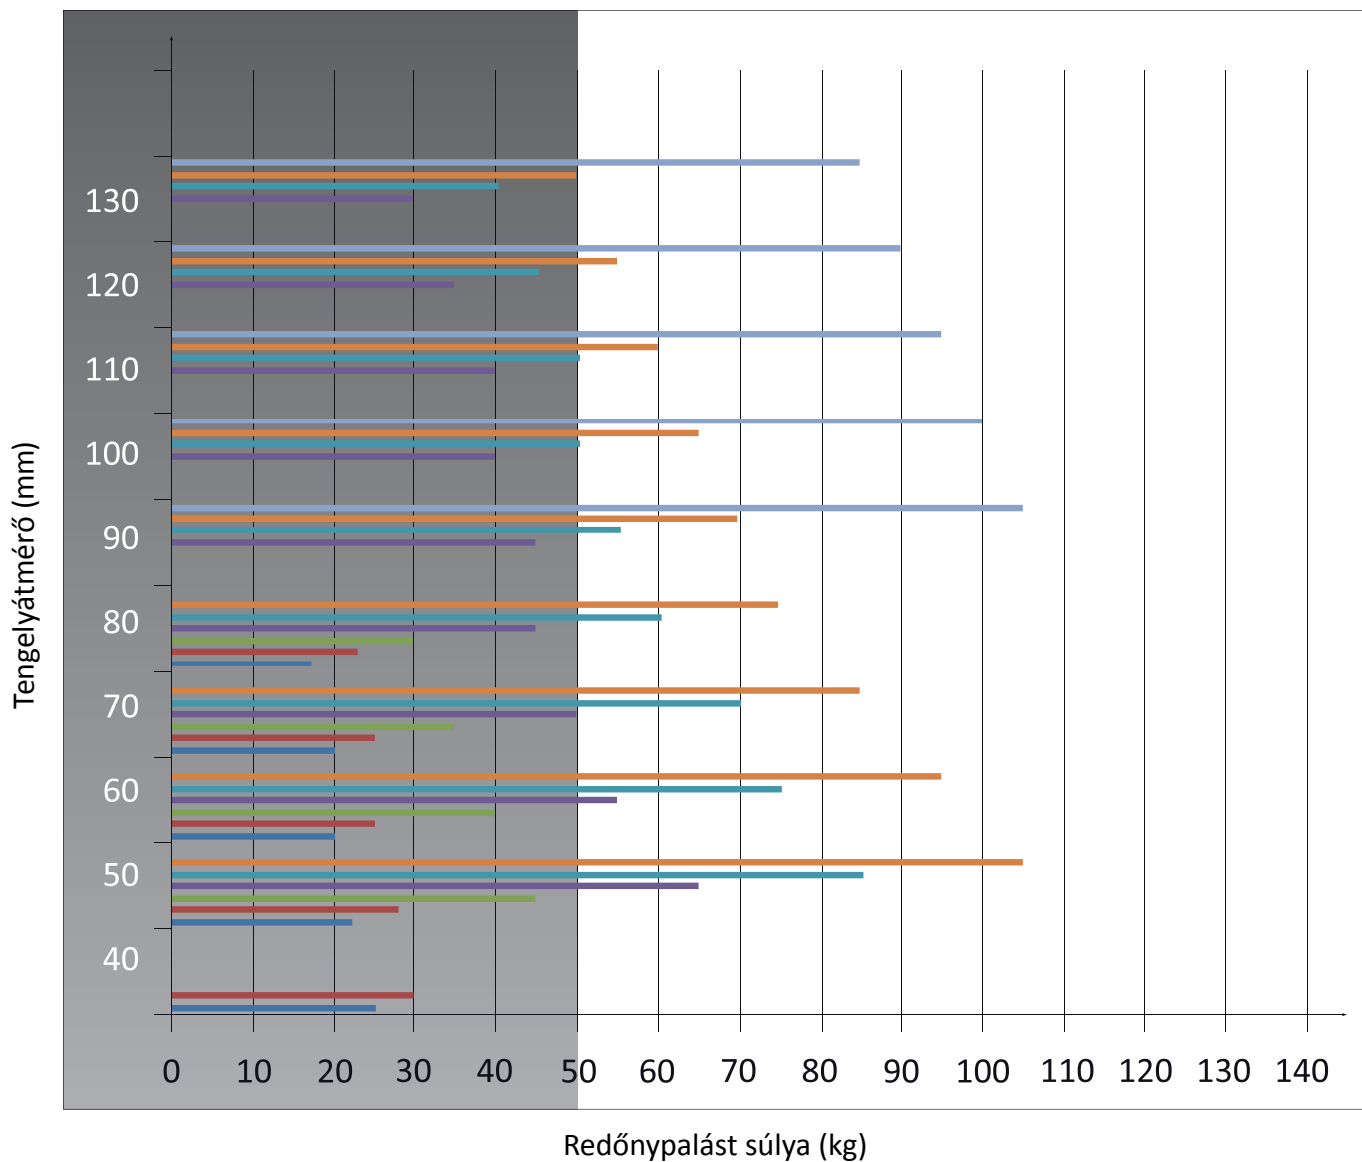

- Minőségi rúgós acélból
- 136 mm hosszúság SW40-hez
- 178 mm hosszúság SW60-hoz

Cikkszám: 10180007 / 10180008 / 10180009

Feltolásgátló HS8K40 / HS8K60 / HS8K70

- Feltolásgátló 2 db rögzítőgyűrűvel
- SW40 / SW60 / SW70 nyolcszögtengelyekhez