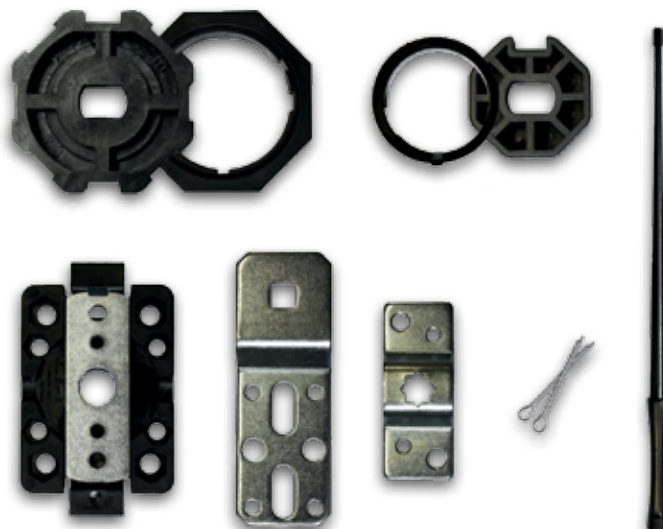

„Minőség és megbízhatóság -ezek az erősségeink!”

Az **ML-Széria Mechanikus végállású csőmotorokat** tartalmaz. Egyszerű végállásbeállítási lehetőség, a motorfejen található beállítócsavarok által, az alaptartozékként adott beállítóstift segítségével.

Extrém **halk működés** és **erős motor!** Ezek a tulajdonságok, a **megbízhatóságról** és a **minőségről** árulkodnak!

Előnyök:

- CE, RoHS, VDE certifikáció
- Minden motor 15.000 cikluson tesztelt
- Végállás beállítás mindkét oldalon (45 mm-es motorok)
- Felszerelt adapter és menesztő 40 mm / 60mm / nyolcszögtengelyhez
- Bőséges alaptartozékok
- 3 m kábelhosszúság
- Külső tokos-, ráépített tokos redőnyökhöz, redőnyszekrényekhez és árnyékolókhoz
- 5 év garancia

Alaptartozékok:

- Adapter és menesztő 40 mm / 60 mm nyolcszögtengelyhez felszerelve
- Standard-csillagos motorfelfogató
- Pattintós felfogató SLLC35 (35 mm motor)
- Univerzális felfogató SLLF (45 mm motor)
- Beállítóstift
- Sasszegek
- Telepítési útmutató

(Szériatartozék, minden motorhoz csomagoltan)