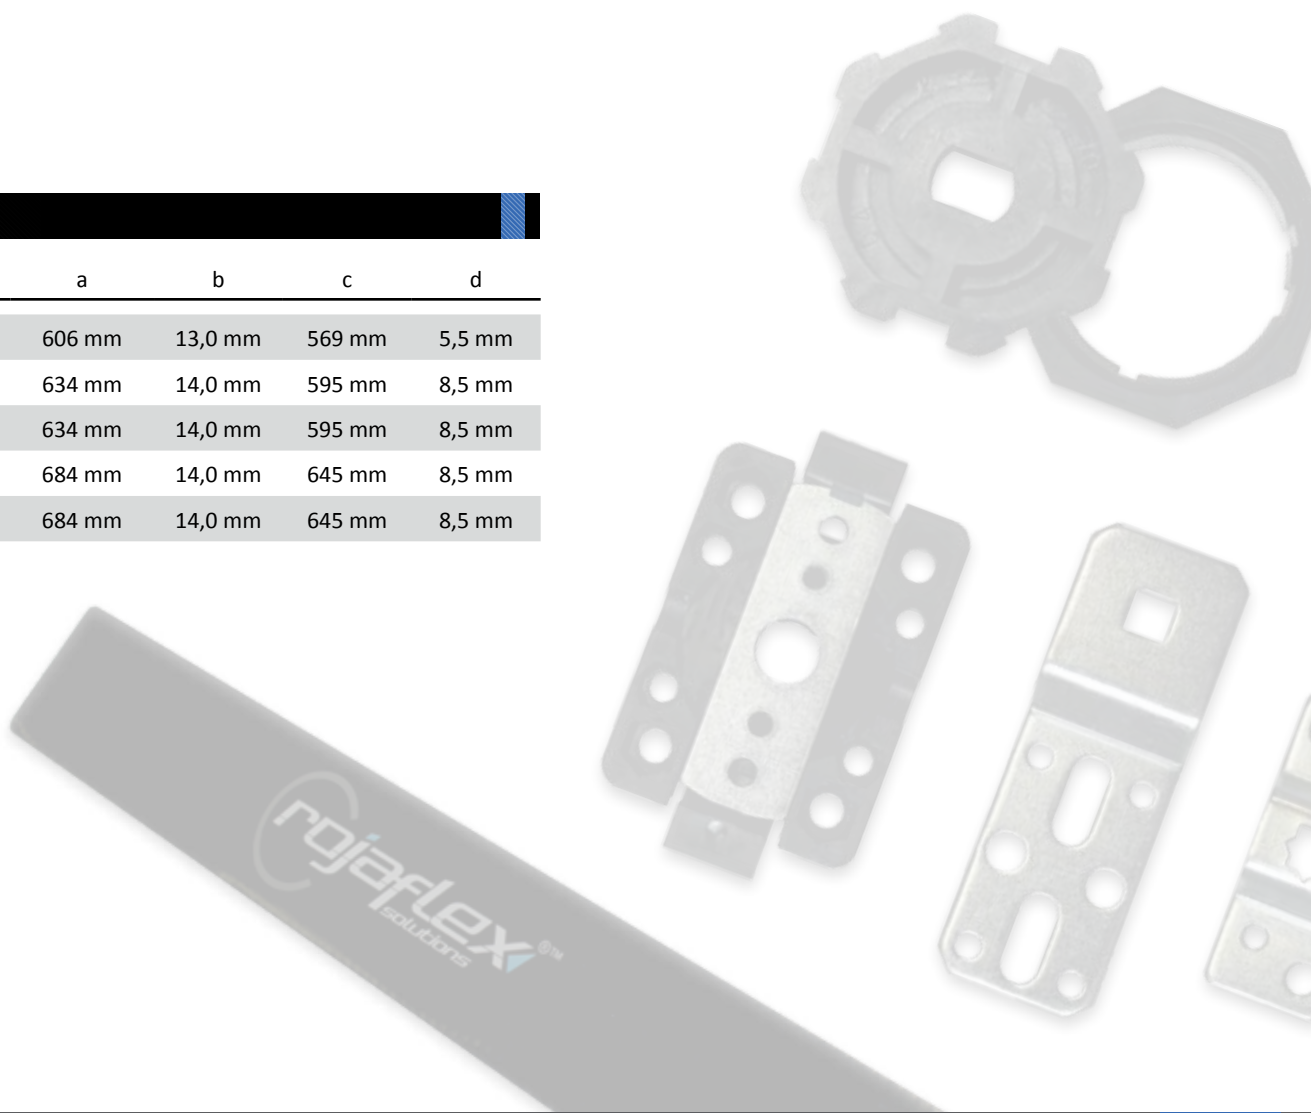

Méretek

	a	b	c	d
ELFIS-13/14	606 mm	13,0 mm	569 mm	5,5 mm
ELFIM-10/15	634 mm	14,0 mm	595 mm	8,5 mm
ELFIM-20/15	634 mm	14,0 mm	595 mm	8,5 mm
ELFIM-30/15	684 mm	14,0 mm	645 mm	8,5 mm
ELFIM-40/15	684 mm	14,0 mm	645 mm	8,5 mm