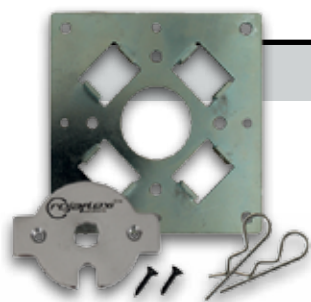

Cikkszám: 10180035

Rojaflex motortartó - átalakításhoz SLLK

- Feszítőcsavarral állítható
- 10x10 mm, 4 kantos
- 35 mm / 45 mm motorokhoz

„Minden alkalmazáshoz a megfelelő motorfelfogó“

A Rojaflex speciális motorfelfogók lehetővé teszik a motorok könnyű telepítését, a különböző gyártók által készített redőnyrendszerekhez. A felfogók minden 45 mm-es Rojaflex motorral kompatibilisek. Az alap-tartozékok tartalmazzák a motorfelemezt, a sasszegeket, a csavarokat és a motorfelfogót. A Rojaflex speciális motorfelfogók horganyzott nemesacélból készülnek.

Cikkszám: 10180178

Rojaflex motorfelfogó SLLS-VE

- Motorfelfogató: 100 mm x 100 mm x 2 mm
- Motorfelemez: 71 mm x 53 mm x 3 mm
- **Minden VEKA és EXTE redőnyrendszerrel kompatibilis**

Cikkszám: 10180179

Rojaflex Motorfelfogó SLLS-ST