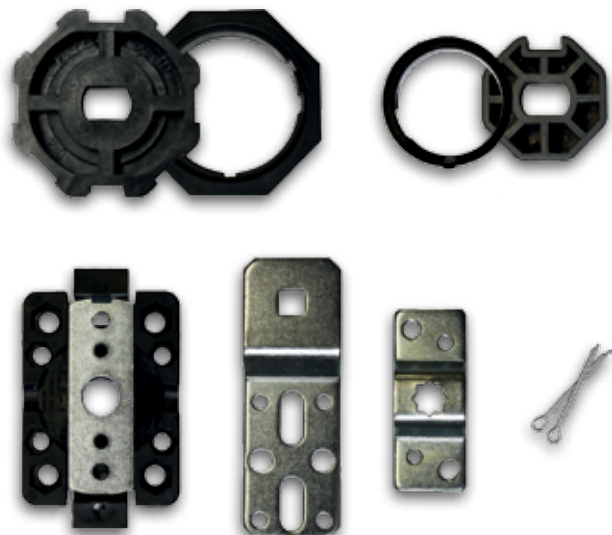

„A haladás technikája!”

Az új ELI-szériás csőmotorok, végállásfelismerő-, akadályérzékelő- és visszanyitó funkciókkal rendelkeznek FEL és LE irányokban egyaránt.

Egy csúcscategóriás bolygómű gondoskodik az extrém halk működésről, a kiváló minőségről és a megbízhatóságról.

Előnyök:

- CE, RoHS, TÜV certifikáció
- Minden motor 15.000 cikluson tesztelt
- Automatikus végállásfelismerés (öntanuló)
- Akadályérzékelés visszanyitó funkcióval (FEL és LE irányokban egyaránt)
- Felszerelt adapter és menesztő 40 mm / 60 mm / nyolcszögtengelyhez
- Bőséges alaptartozékok
- 3 m kábelhosszúság
- Külső tokos-, ráépített tokos redőnyökhöz, redőnyszekrényekhez és árnyékolókhoz
- 5 év garancia

Alaptartozékok:

- Adapter és menesztő 40 mm / 60 mm nyolcszögtengelyhez felszerelve
- Standard-csillagos motorfelfogató
- Pattintós felfogató SLLC35 (35 mm motor)
- Univerzális felfogató SLLF (45 mm motor)
- Sasszegek
- Telepítési útmutató

(Szériatartozék, minden motorhoz csomagoltan)