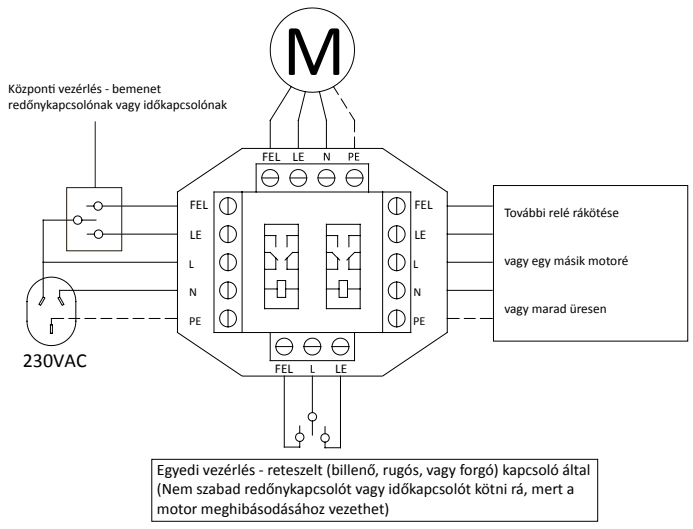

Mechanikus végállású csőmotor

Elektronikus végállású csőmotor

Elektronikus végállású beépített rádiós csőmotor

Rojaflex RDT2 időkapcsoló

THOR időkapcsoló

Rojaflex TDR2C relé

... wir bewegen was

... gerne auch für Sie!