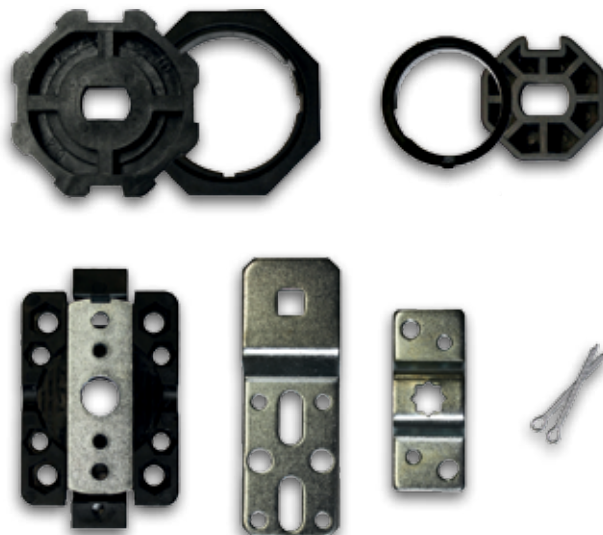

„Legújabb technika - kiváló minőség!”

Minden beépített **rádióvevős** motorunkban, egy **kétirány-ba kommunikáló** rádióvevő van. Ezáltal a motor, nemcsak vevő, hanem adó is egyben. Ez lehetővé teszi pl: a motor állapot lekérdezését. Továbbá a motor felismeri a **végállásokat az öntanuló funkciónak** köszönhetően. Rendelkezik **akadályérzékelő és visszanyitó** funkcióval FEL és LE irányokban egyaránt.

Egy csúcskategóriás **bolygómű** gondoskodik az **extrém halk működésről**, a kiváló **minőségről** és a **megbízhatóságról**.

Előnyök:

- CE, RoHS, TÜV certifikáció
- Minden motor 15.000 cikluson tesztelt
- Automatikus végállásfelismerés (öntanuló)
- Akadályérzékelés visszanyitó funkcióval (FEL és LE irányokban egyaránt)
- Felszerelt adapter és menesztő 40 mm / 60 mm / nyolcszögtengelyhez
- Bőséges alaptartozékok
- 3 m kábelhosszúság
- Beépített rádióvevő két-irányú kommunikációval
- Külső tokos-, ráépített tokos redőnyökhöz, redőnyszekrényekhez és árnyékolókhoz
- 5 év garancia

Alaptartozékok:

- Adapter és menesztő 40 mm / 60 mm nyolcszögtengelyhez felszerelve
- Standard-csillagos motorfelfogató
- Pattintós felfogató SLLC35 (35 mm motor)
- Univerzális felfogató SLLF (45 mm motor)
- Sasszegek
- Telepítési útmutató

(Szériatartozék, minden motorhoz csomagoltan)