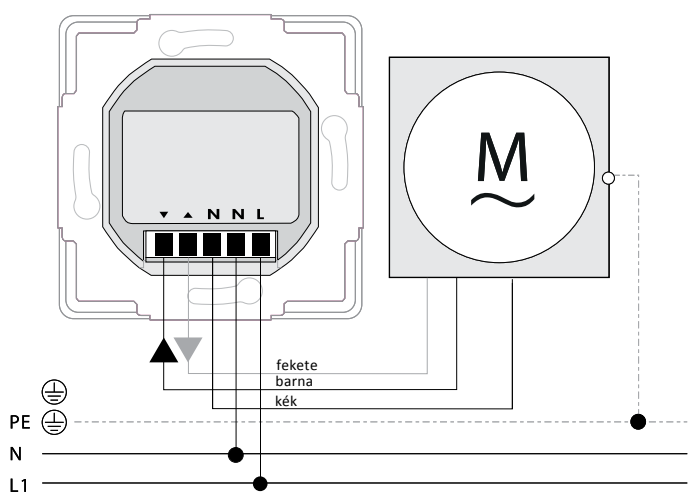

Mechanikus végállású csőmotor

Elektronikus végállású csőmotor

Elektronikus végállású beépített rádiós csőmotor

Rojaflex RDT2 időkapcsoló

THOR időkapcsoló

Rojaflex TDR2C relé

... wir bewegen was

... gerne auch für Sie!