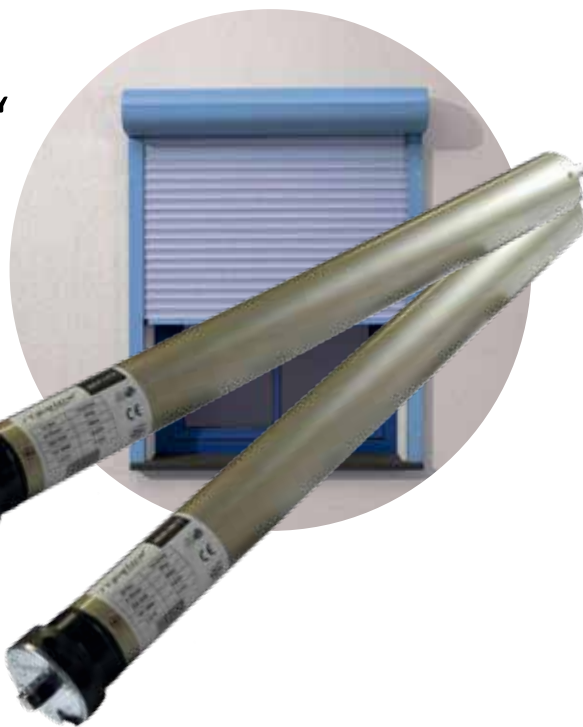

„Minőség és megbízhatóság -ezek az erősségeink!”

Az **ML-Széria Mechanikus végállású csőmotorokat** tartalmaz. Egyszerű végállásbeállítási lehetőség, a motorfejen található beállítócsavarok által, az alaptartozékként adott beállítóstift segítségével.

Extrém **halk működés** és **erős motor!** Ezek a tulajdonságok, a **megbízhatóságról** és a **minőségről** árulkodnak!

Előnyök:

- CE, RoHS, VDE certifikáció
- Minden motor 15.000 cikluson tesztelt
- Végállás beállítás mindkét oldalon (45 mm-es motorok)
- Felszerelt adapter és menesztő 40 mm / 60mm / nyolcszögtengelyhez
- Bőséges alaptartozékok
- 3 m kábelhosszúság
- Külső tokos-, ráépített tokos redőnyökhöz, redőnyszekrényekhez és árnyékolókhoz
- 5 év garancia

Alaptartozékok:

- Adapter és menesztő 40 mm / 60 mm nyolcszögtengelyhez felszerelve
- Standard-csillagos motorfelfogató
- Pattintós felfogató SLLC35 (35 mm motor)
- Univerzális felfogató SLLF (45 mm motor)
- Beállítóstift
- Sasszegek
- Telepítési útmutató

(Szériatartozék, minden motorhoz csomagoltan)