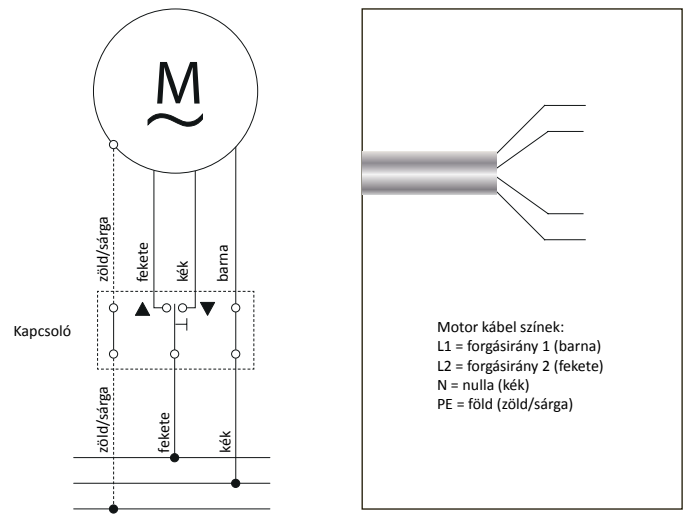

Mechanikus végállású csőmotor