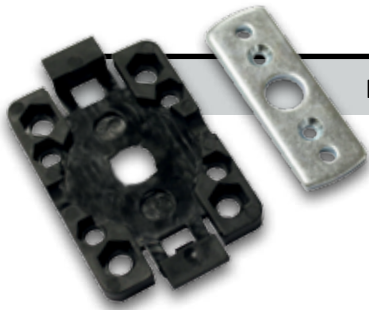

Rojaflex motorfelfogató 35 mm SLLC35

- 35 mm-es motorokhoz
- Kényelmes pattintós rendszer