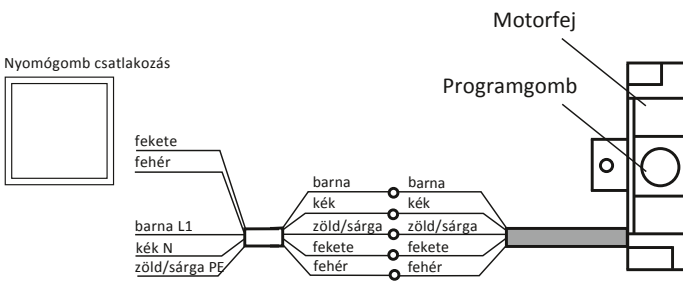

Mechanikus végállású csőmotor

Elektronikus végállású csőmotor

Elektronikus végállású beépített rádiós csőmotor

Rojaflex RDT2 időkapcsoló

THOR időkapcsoló

Rojaflex TDR2C relé

... wir bewegen was

... gerne auch für Sie!