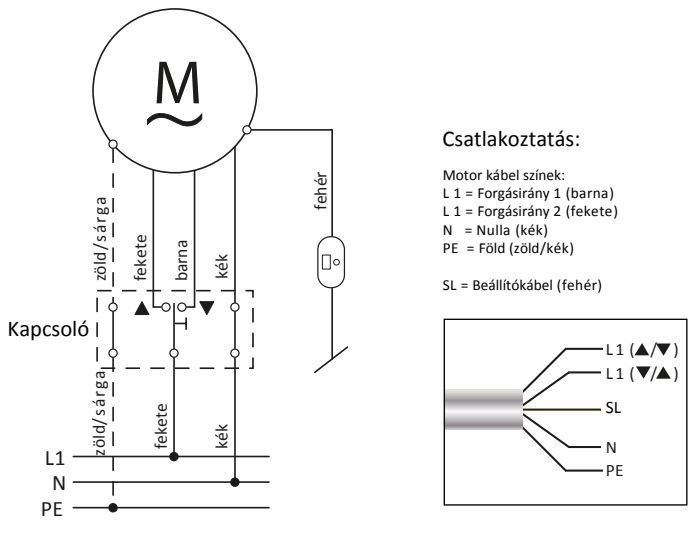

Mechanikus végállású csőmotor

Elektronikus végállású csőmotor

Elektronikus végállású beépített rádiós csőmotor

Rojaflex RDT2 időkapcsoló

THOR időkapcsoló

Rojaflex TDR2C relé

... wir bewegen was

... gerne auch für Sie!