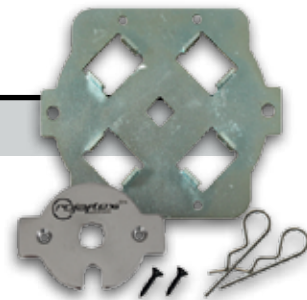

Rojaflex Motorfelfogó SLLS-ST

- Motorfelfogató: 113 mm x 97 mm x 2 mm
- Motorfelemez: 71 mm x 53 mm x 3 mm
- **Minden STAKUSIT redőnyrendszerrel kompatibilis**