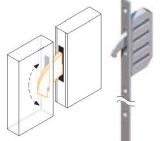

# AC68 mm

Kerek biztonsági rozetta

3 ponton záródó  
Winkhaus zárszerkezet

Elektromos zárfogadó éjjel-nappal  
funkcióval (feláras)

3 kiemelésgátló tűske

3db 3D állítható pánt

Hőhidmentes  
alumínium ajtótok

Hőszigetelt, acél  
ajtólap fa merevítéssel

Hőhidmentes alumínium küszöb

**HŐSZIGETELÉSI  
ÉRTÉKEK:**

**ÜVEG NÉLKÜLI AJTÓNÁL**  
1,0 W/m<sup>2</sup>K

**ÜVEGEZETT AJTÓNÁL**  
1,2 W/m<sup>2</sup>K