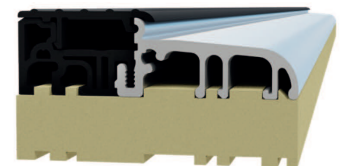

# AC68 mm

Kerek biztonsági rozetta

3 ponton záródó  
Winkhaus zárszerkezet

Elektromos zárfogadó éjjel-nappal  
funkcióval (feláras)

3 kiemelésgátló tűske

3db 3D állítható pánt

Hőhidmentes  
alumínium ajtótok

Hőszigetelt, acél  
ajtólap fa merevítéssel

Hőhidmentes alumínium küszöb

**HŐSZIGETELÉSI  
ÉRTÉKEK:**

**ÜVEG NÉLKÜLI AJTÓNÁL**  
1,0 W/m<sup>2</sup>K

**ÜVEGEZETT AJTÓNÁL**  
1,2 W/m<sup>2</sup>K