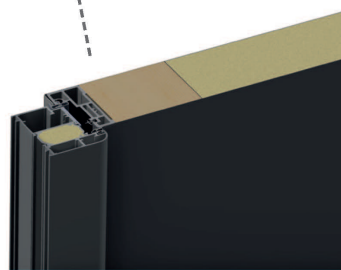

# AC68 mm

Kerek biztonsági rozetta

3 ponton záródó  
Winkhaus zárszerkezet

Elektromos zárfogadó éjjel-nappal  
funkcióval (feláras)

3 kiemelésgátló tűske

3db 3D állítható pánt

Hőhidmentes  
alumínium ajtótok

Hőszigetelt, acél  
ajtólap fa merevítéssel

Hőhidmentes alumínium küszöb

**HŐSZIGETELÉSI  
ÉRTÉKEK:**

**ÜVEG NÉLKÜLI AJTÓNÁL**  
1,0 W/m<sup>2</sup>K

**ÜVEGEZETT AJTÓNÁL**  
1,2 W/m<sup>2</sup>K

# STANDARD MÉRET

	Ajtótok külső méret	Ajtótok belső méret
	Szélesség x Magasság	Szélesség x Magasság
1	1000mm x 2000mm	870mm x 1915mm
2	1000mm x 2100mm	870mm x 2015mm
3	1100mm x 2100mm	970mm x 2015mm