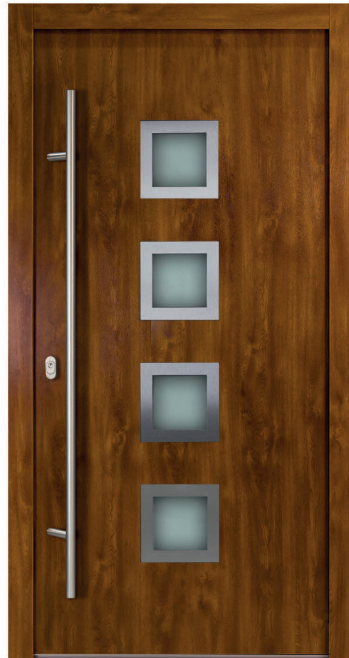

AC68 - 13

Antracit

Fehér

Aranytölgy

Dió